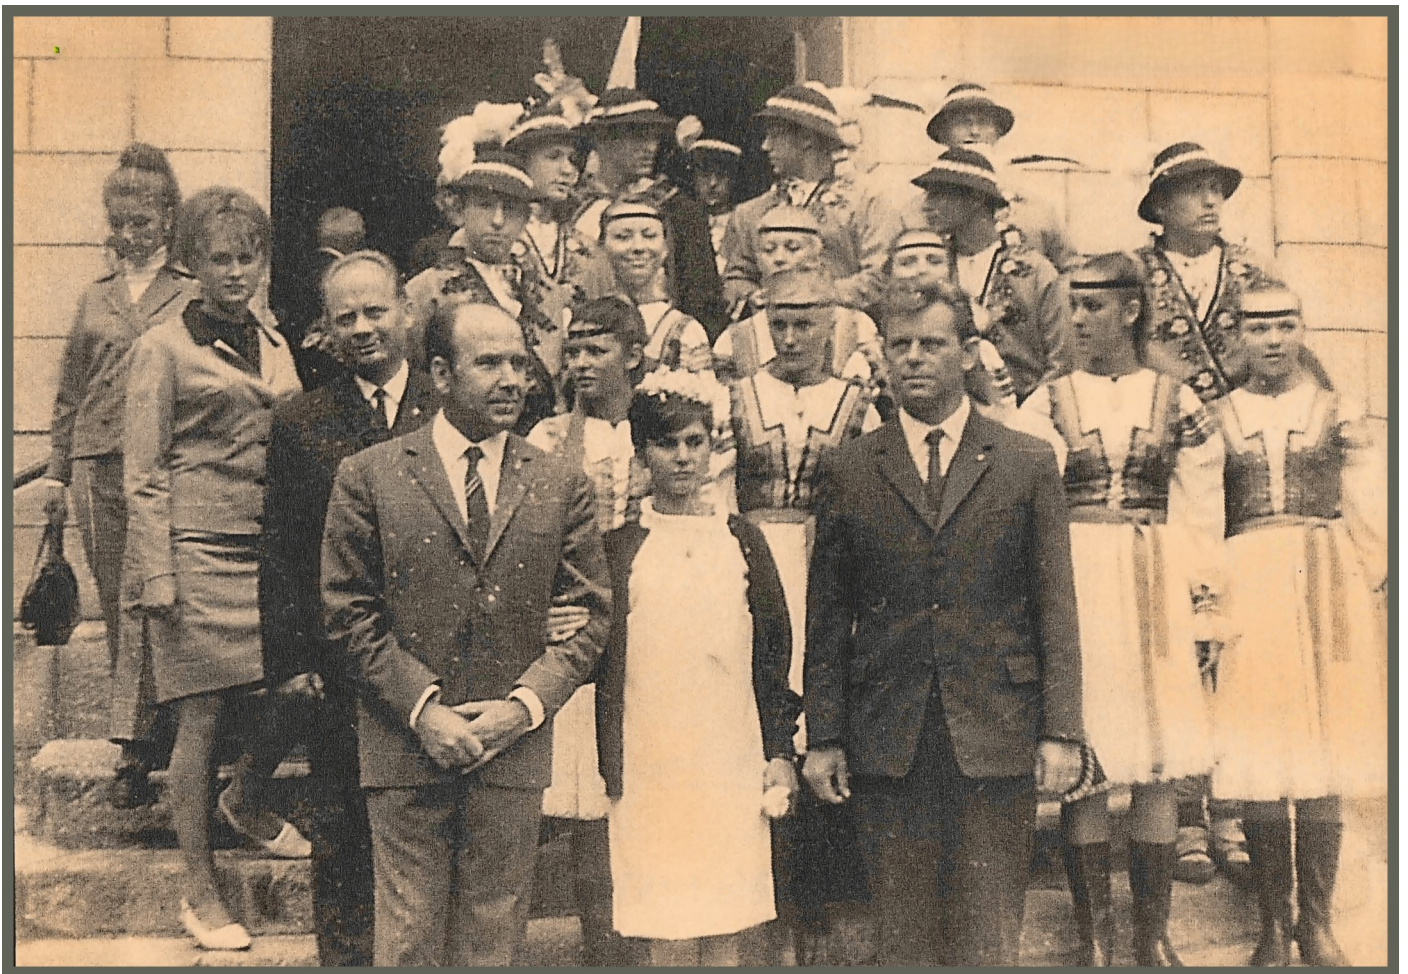

1967 - Michèle DUMAS