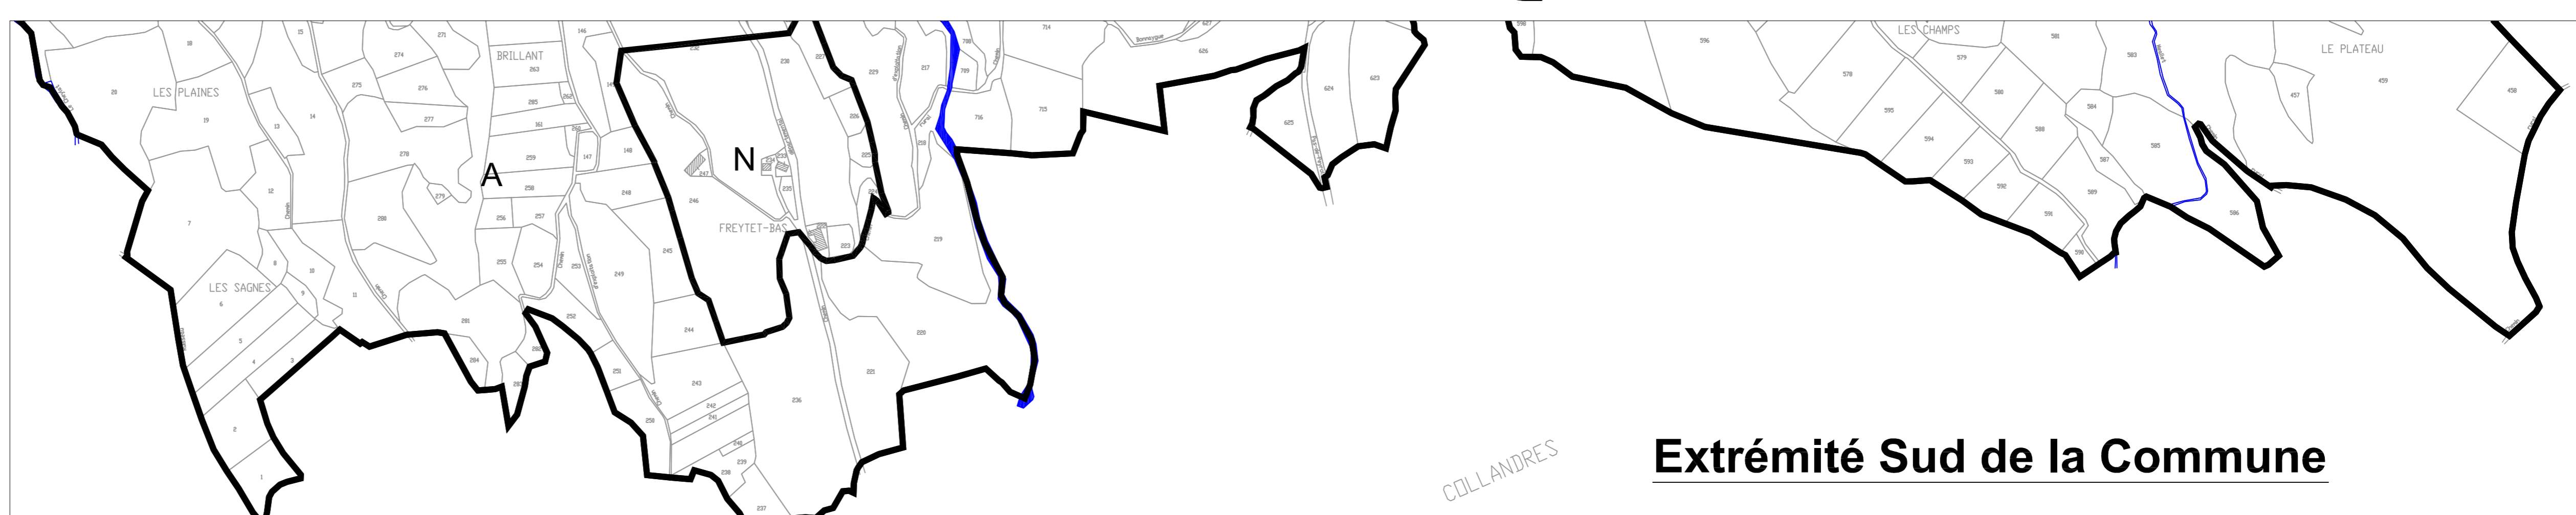

COMMUNE

DE

VALETTE

COMMUNE DE VALETTE

COMMUNE DE :  
**RIOM ES MONTAGNES**

**P.L.U.**  
PLAN LOCAL D'URBANISME

PLAN DE ZONAGE - partie Sud  
1/5000  
MODIFICATION  
SIMPLIFIEE N°02

**Légende :**  
● Bâtiments devant faire l'objet d'une actualisation cadastrale

Approuvé le :  
Date :  
La Présidente de la Communauté de Communes de Type de Cévennes  
EXTRÉMITÉS

**Extrémité Sud de la Commune**